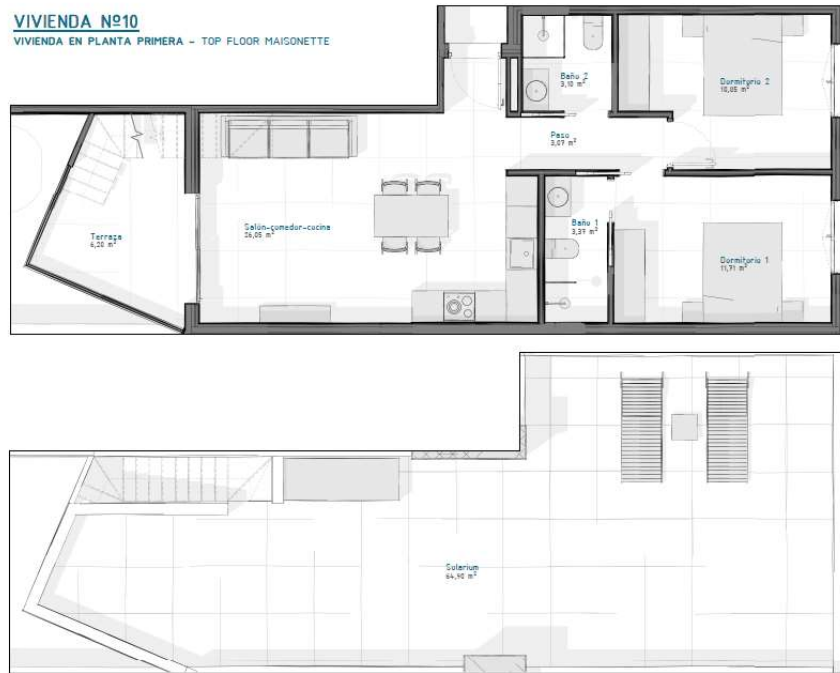

VIVIENDA Nº10
VIVIENDA EN PLANTA PRIMERA - TOP FLOOR MAISONNETTE

VIVIENDA Nº10 HOUSE Nº10
CUADRO DE SUPERFICIES - SIZES
Sup. Construida - Building m ² : 71,20 m ²
Terraza - Terrace: 6,20 m ²
Solarium: 64,90 m ²